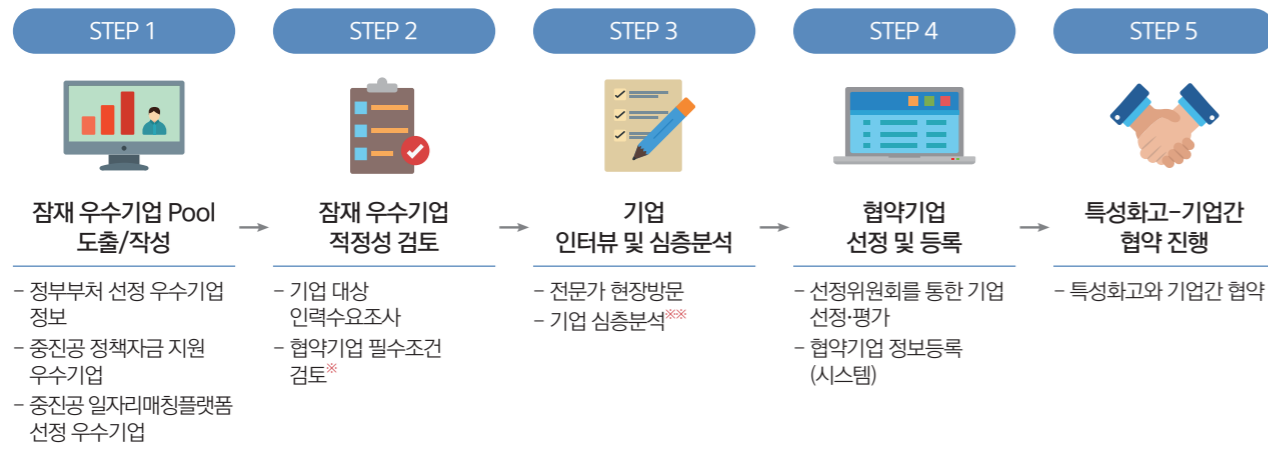

우수기업 선정 기준과 절차