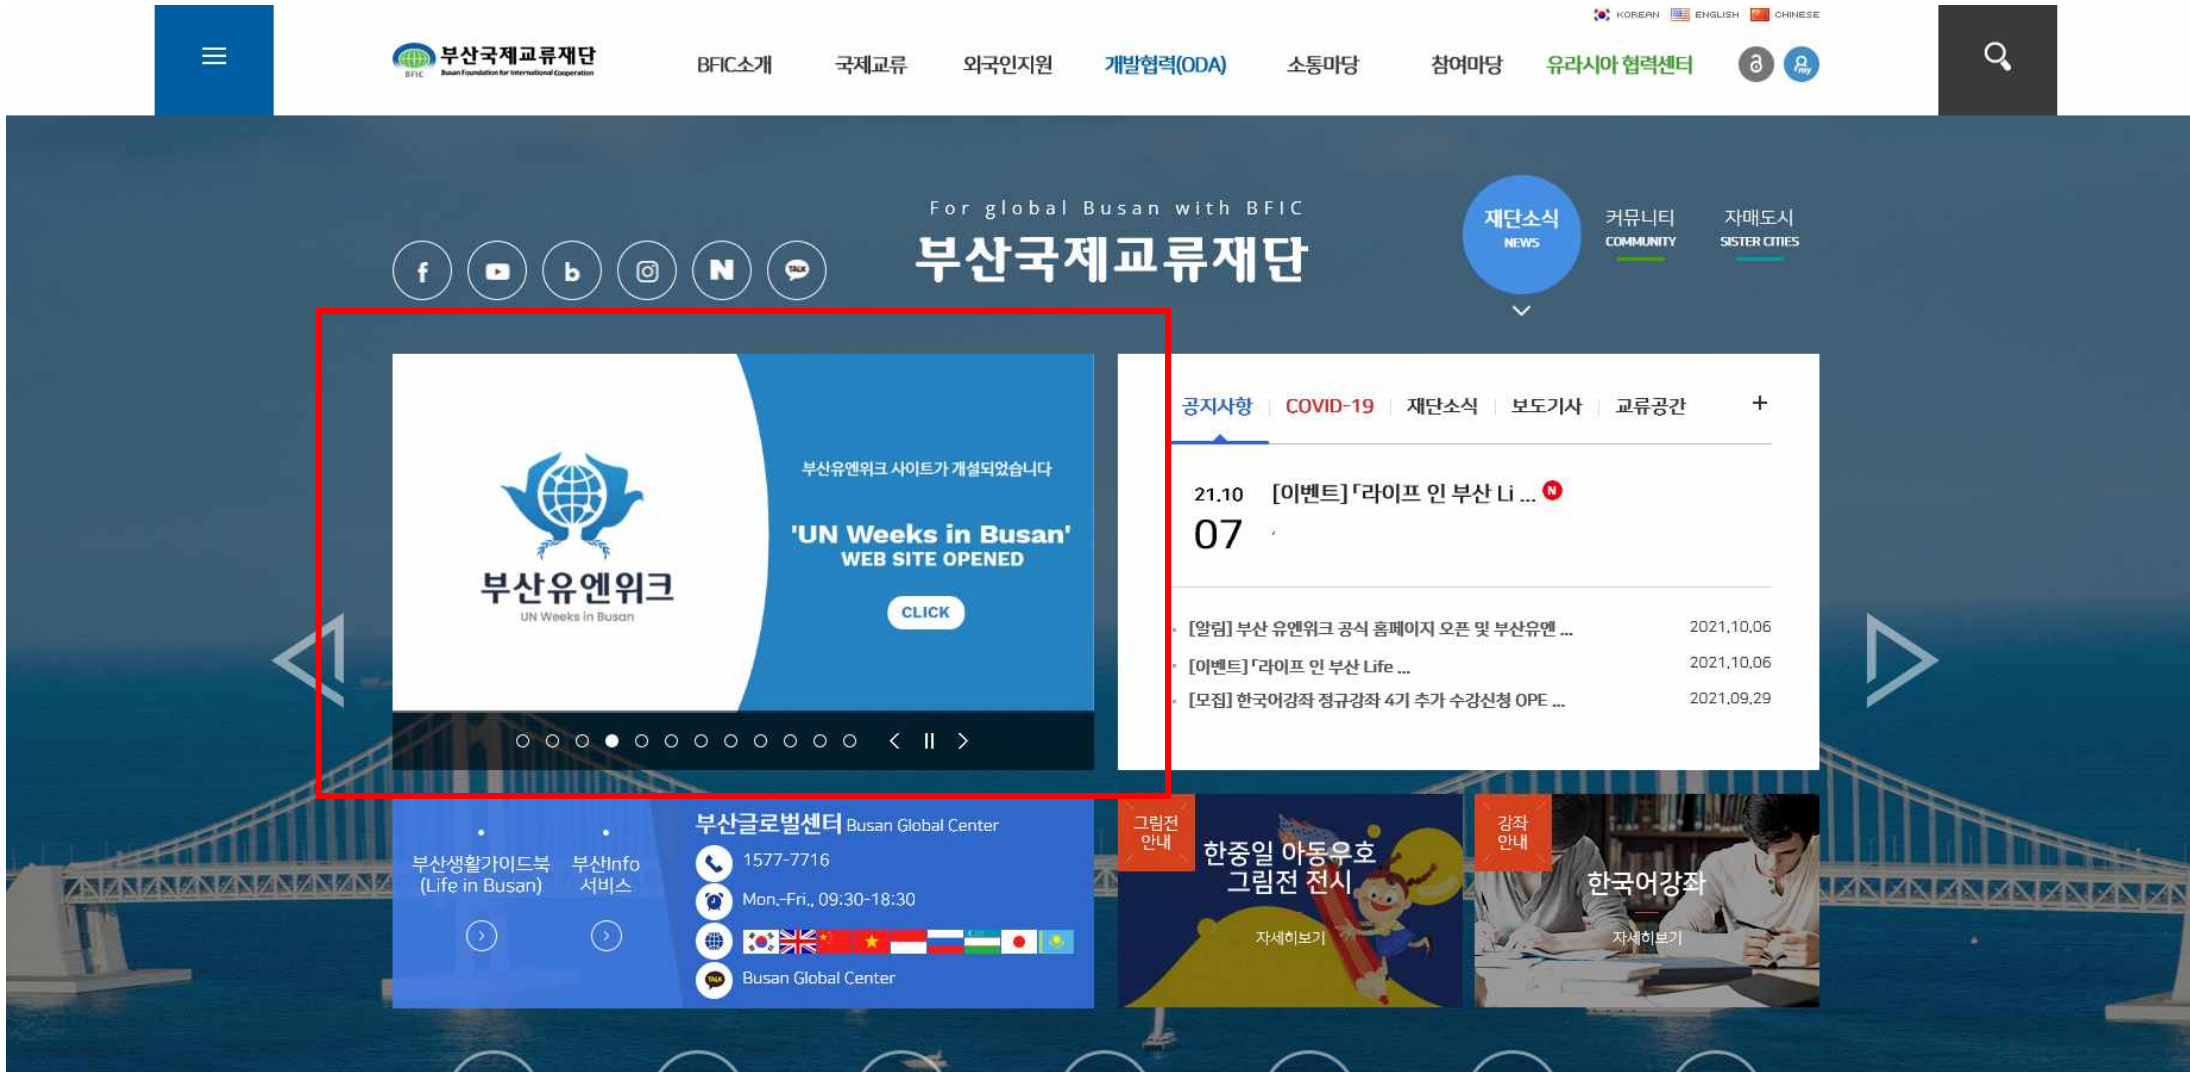

[홈페이지 접근 경로-대외]

1. 배너 클릭

2. 부산국제교류재단 홈페이지(http://www.bfic.kr) → 국제교류 → 유엔워크

The screenshot shows the homepage of the Busan Foundation for International Cooperation (BFC). The navigation menu includes 'BFC 소개', '국제교류' (highlighted with a red box), '외국인지원', '개발협력(ODA)', '소통마당', '참여마당', and '유라시아 협력센터'. The '국제교류' dropdown menu is open, showing options like '도시외교 및 민간국제교류', '외국인지원 및 시민국제화', '글로벌 인재양성', '신북방교류 및 부산·관문도시화', '자매우호도시현황', and '유엔워크' (highlighted with a red box). Below the menu, there is a large banner for the '제16회 부산세계시민축제' (16th Busan World Citizen Festival) on 2021.10.23. To the right, there is a section for '21.10 07 [이벤트] 「라이프 인 부산 Li...」' and a list of recent news items.