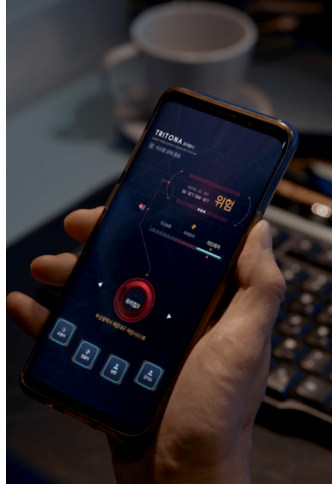

TRITONA [Premium Service]

긴급상황에서 위급상황을 알리고, 아이를 보살피고 구조를 요청하는 일.
혼자서 가능할까요?

화재를 스스로 감지하고, 구조 신호를 송출하고 화재를 진화하며,
위급상황 탈출까지 도와주는 소중한 당신과 가족을 위한

스마트한 재난안전시스템 **트리토나**

트리토나의 모든 기능을 완벽히 사용할 수 있도록 **프리미엄 서비스**에 가입하십시오.