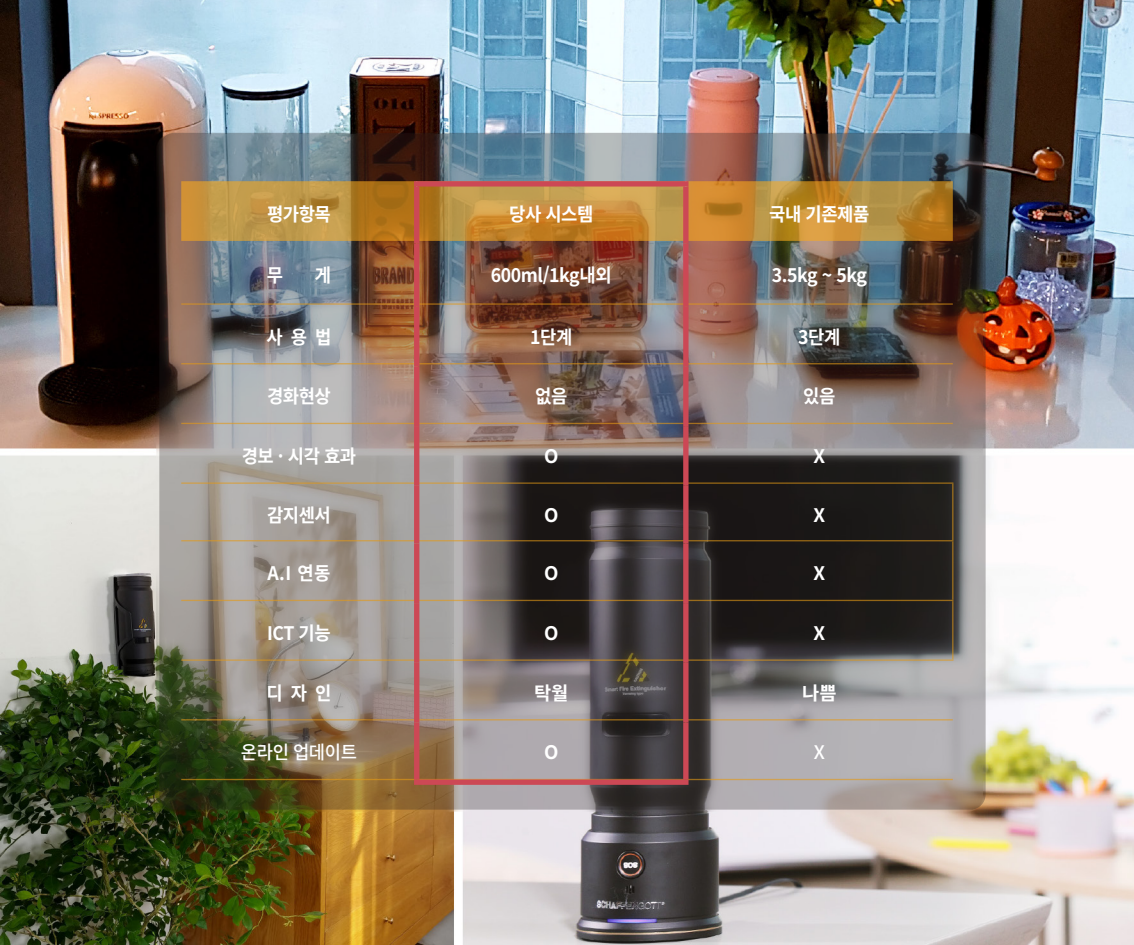

평가항목	당사 시스템	국내 기존제품
무 계	600ml/1kg내외	3.5kg ~ 5kg
사 용 법	1단계	3단계
경화현상	없음	있음
경보 · 시각 효과	O	X
감지센서	O	X
A.I 연동	O	X
ICT 기능	O	X
디 자 인	탁월	나쁨
온라인 업데이트	O	X